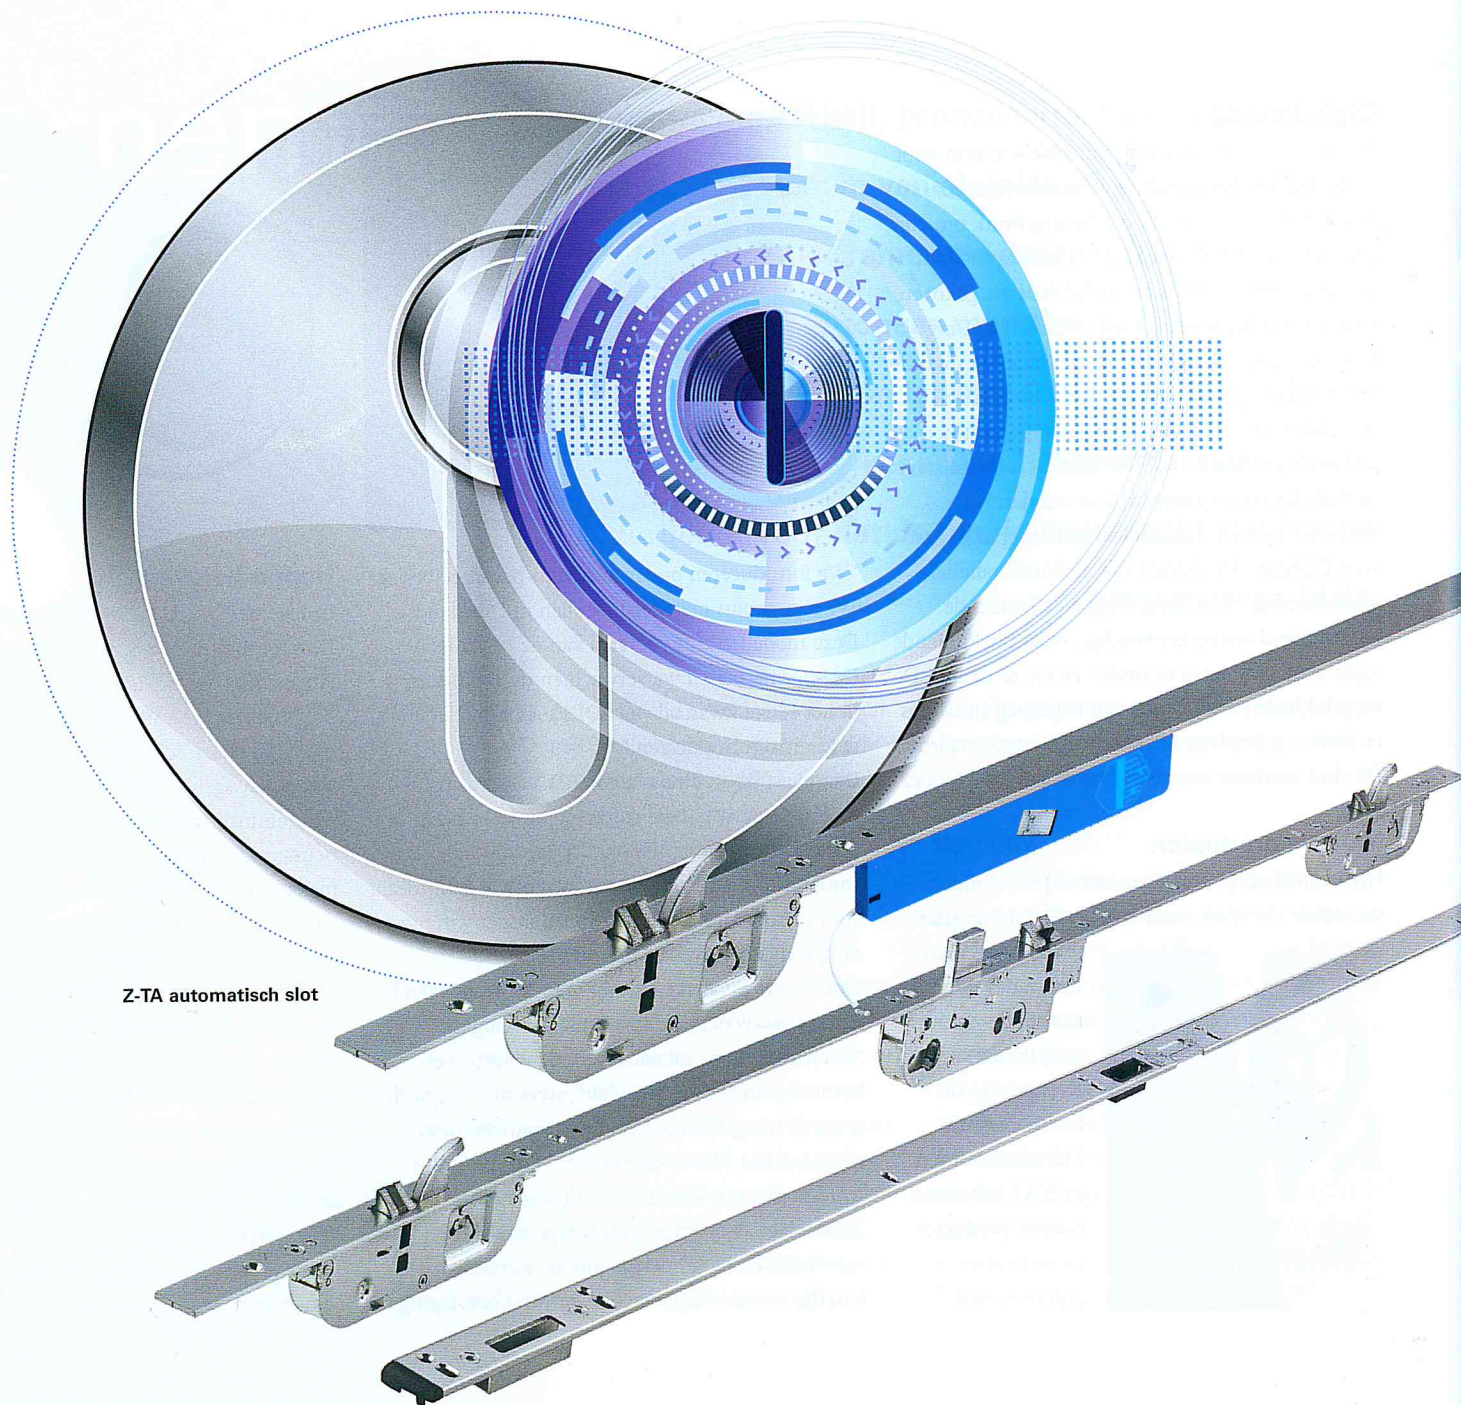

Z-TA automatisch slot

Sloten met meerwaarde

Nederlandse markt. Medio 2013 moet alles handen en voeten hebben gekregen”, stelt algemeen directeur Harold Wisselink.

Toepasbaar op iedere deur

Het Protect-assortiment is passend voor voor- en achterdeuren en biedt meerpuntsloten voor alle mogelijke marktwensen. Het basisprogramma bestaat uit G-TS (krukbediende) sloten en Z-TS (sleutelbediende) sloten. Het productgamma van Maco biedt een inbraakwerende oplossing voor iedere deur. Door gebruik te maken van moderne technologie en de optimale materiaalcombinatie, is het gelukt de functionaliteit van de meerpuntsluitingen verder te verbeteren en een aangename, eenvoudige bediening te waarborgen. Neem bijvoorbeeld de Z-TF serie. Kenmerkend voor deze sleutelbediende sloten zijn de variabele i.S.-veiligheidsnokken, die zelfstellend zijn en twee extra dagschoten met tuimelaar voor een optima-

le aantrek. Vooraf is de aantrek instelbaar en de nokken passen zich daarna automatisch aan. Bovendien is de i.S.-sluitnok naar wens te combineren met stalen penschoten of haken (tot maximaal zeven sluitpunten) voor een nog hogere wind- en waterdichtheid.