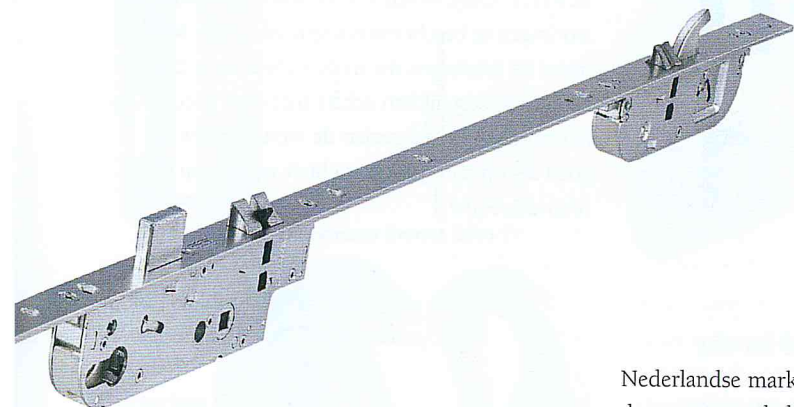

Maco introduceert haar slotenassortiment Maco Protect op de Nederlandse markt. Dat er in ons land al behoorlijk veel slotenaanbieders zijn, weerhoudt Maco Beschläge daar niet van. Het Maco-assortiment kent namelijk een aantal unieke producteigenschappen voor de eindgebruiker en voor de verwerker.

Z-TA automatisch slot

Sloten met meerwaarde

Nederlandse markt. Medio 2013 moet alles handen en voeten hebben gekregen”, stelt algemeen directeur Harold Wisselink.

Toepasbaar op iedere deur

Het Protect-assortiment is passend voor voor- en achterdeuren en biedt meerpuntsloten voor alle mogelijke marktwensen. Het basisprogramma bestaat uit G-TS (krukbediende) sloten en Z-TS (sleutelbediende) sloten. Het productgamma van Maco biedt een inbraakwerende oplossing voor iedere deur. Door gebruik te maken van moderne technologie en de optimale materiaalcombinatie, is het gelukt de functionaliteit van de meerpuntsluitingen verder te verbeteren en een aangename, eenvoudige bediening te waarborgen. Neem bijvoorbeeld de Z-TF serie. Kenmerkend voor deze sleutelbediende sloten zijn de variabele i.S.-veiligheidsnokken, die zelfstellend zijn en twee extra dagschoten met tuimelaar voor een optima-

le aantrek. Vooraf is de aantrek instelbaar en de nokken passen zich daarna automatisch aan. Bovendien is de i.S.-sluitnok naar wens te combineren met stalen penschoten of haken (tot maximaal zeven sluitpunten) voor een nog hogere wind- en waterdichtheid.